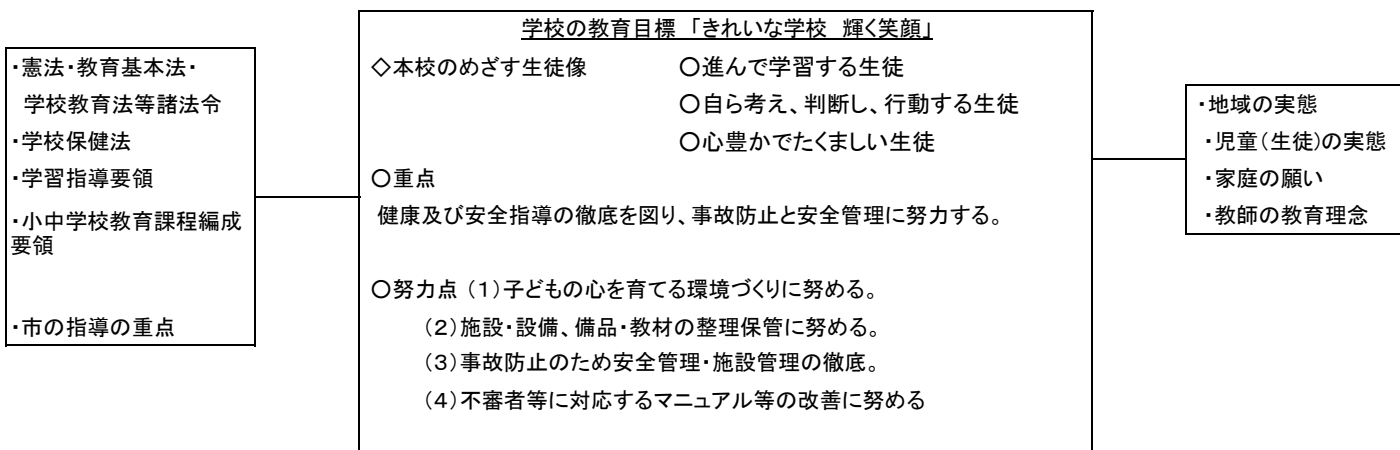

# 令和6年度 学校安全全体計画 さいたま市立大久保中学校

↓

交通安全学年別目標		
1学年	2学年	3学年
決められた通学路を守り、自らの安全に注意し登下校する	交通ルールを理解し、状況に応じた通行ができる力の育成	進んで交通ルールを守り、周囲や地域の安全にも注意しながら登下校する意識の育成